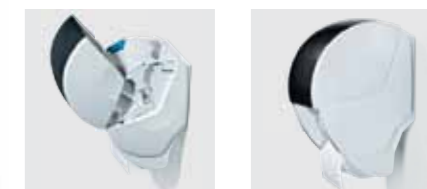

LUNA 2.0 paperBOY

Держатель туалетной бумаги

Всегда заполнен

Благодаря резервной ¼ части рулона, бумага никогда не закончится. Через полупрозрачную крышку видно сколько бумаги осталось.

Чистый и опрятный

Нет необходимости хранить запасной рулон в комнате. Скажите до свидания запасным рулонам на полу, на стенах и на умывальниках!